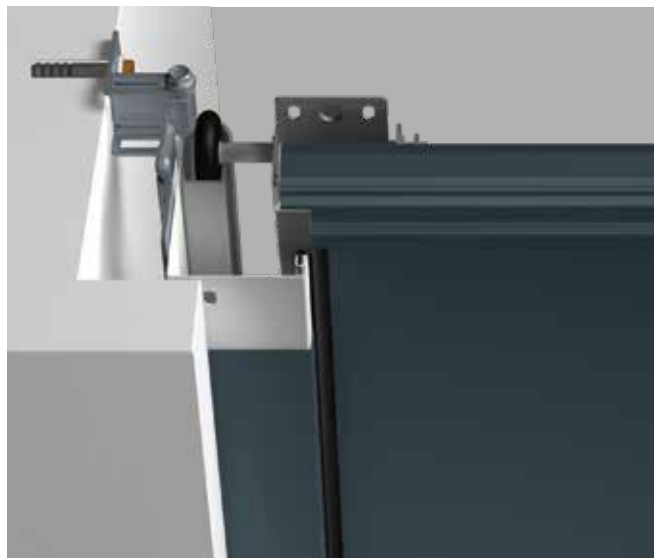

Packs complémentaires

Revêtements de cadre dormant assortis

- Revêtements de cadre dormant avec surface et couleur identiques au vantail**
- Pour un aspect de porte harmonieux, du cadre dormant au vantail, dans les moindres détails

Revêtements de cadre dormant assortis

supplément dès CHF

69*

Kit de nettoyage et d'entretien

Pour un aspect de porte élégant et durable

- Nettoyant pour portes (destiné au nettoyage de toutes les surfaces)
- Eponge multi-usage
- Polish 2 en 1 pour portes
- Eponge d'application
- 2 chiffons microfibre
- Huile pour portes

Kit de nettoyage et d'entretien

CHF
69*