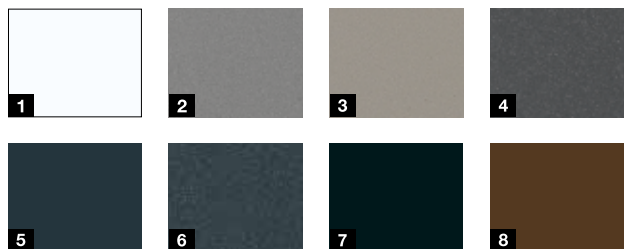

Couleurs promotionnelles

- 1 Blanc trafic RAL 9016 mat
- 2 Aluminium gris RAL 9007 structure fine mat
- 3 Gris pierre RAL 7030 structure fine mat
- 4 Anthracite métallique CH 703
- 5 Gris anthracite RAL 7016 mat
- 6 Gris anthracite RAL 7016 structure fine mat
- 7 Noir foncé RAL 9005 structure fine
- 8 Marron CH 607