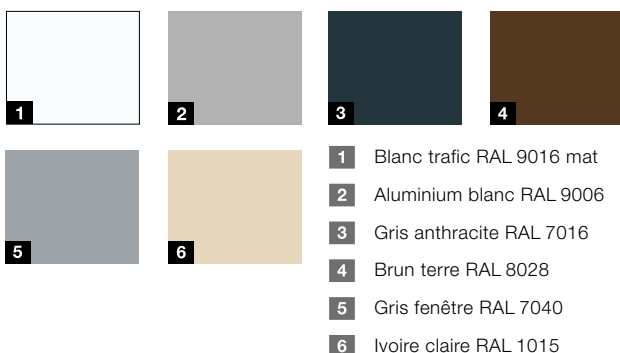

Couleurs promotionnelles

Anti-effraction
certifiée

Action

KSI Thermo
sans vitrage

dès CHF

1'699*

TVA incl. / sans le montage

D'autres couleurs en action : www.myhoermann.ch

Les teintes et surfaces représentées n'ont pas de caractère contractuel. Toutes les couleurs mentionnées sont comparables aux couleurs RAL. Sous réserve de modifications et d'erreurs tarifaires.

* Prix de vente conseillé incl. 7,7 % TVA et sans métrage, montage, démontage et élimination. Valable jusqu'au 31.08.2023 auprès de tous les revendeurs suisses participant à la promotion.

** En fonction du motif de porte et des dimensions de la porte. Valeur indiquée pour motif de porte sans vitrage et en dimensions 1230 x 2180 mm.