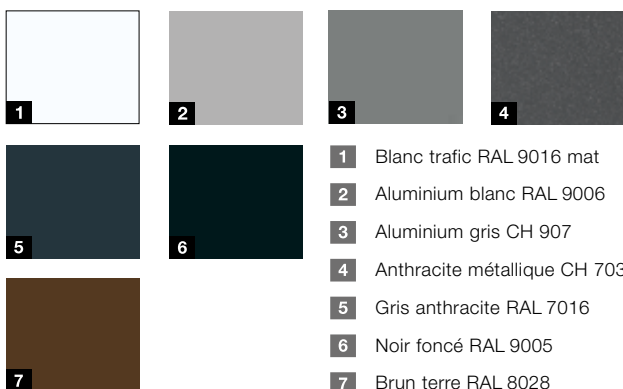

Porte d'entrée secondaire Edition46

- Thermo46 : panneau de porte en acier 46 mm
- Valeur U_D de jusqu'à 1,1 W/(m²·K)**
- Garniture à béquille ou bouton fixe en inox
- Cadre alu 60 mm à rupture de pont thermique en exécution à angle droit
- Dimensions promotionnelles : produites sur mesure avec RAM jusqu'à 1250 x 2250 mm
- Verrouillage multipoints

Couleurs promotionnelles

Action

Edition46
sans vitrage

dès CHF

1'049*

TVA incl. / sans le montage

Remarque : pour les portes avec des surfaces foncées, la dilatation du matériau est particulièrement élevée sous l'effet du rayonnement solaire. Nous recommandons les portes d'entrée en aluminium ThermoSafe Hybrid (valeur de référence de luminosité inférieure à 35).

Porte de sécurité en acier KSI Thermo

- Panneau de porte en acier 46 mm
- Idéale comme porte extérieure pour locaux légèrement chauffés avec équipement de sécurité CR 2 anti-effraction
- Isolation thermique 30 % plus élevée grâce à un coefficient U_D de 1,1 W/(m²·K)**, en comparaison avec une porte de sécurité en acier classique
- Dimensions promotionnelles : produites sur mesure avec RAM jusqu'à 1250 x 2250 mm